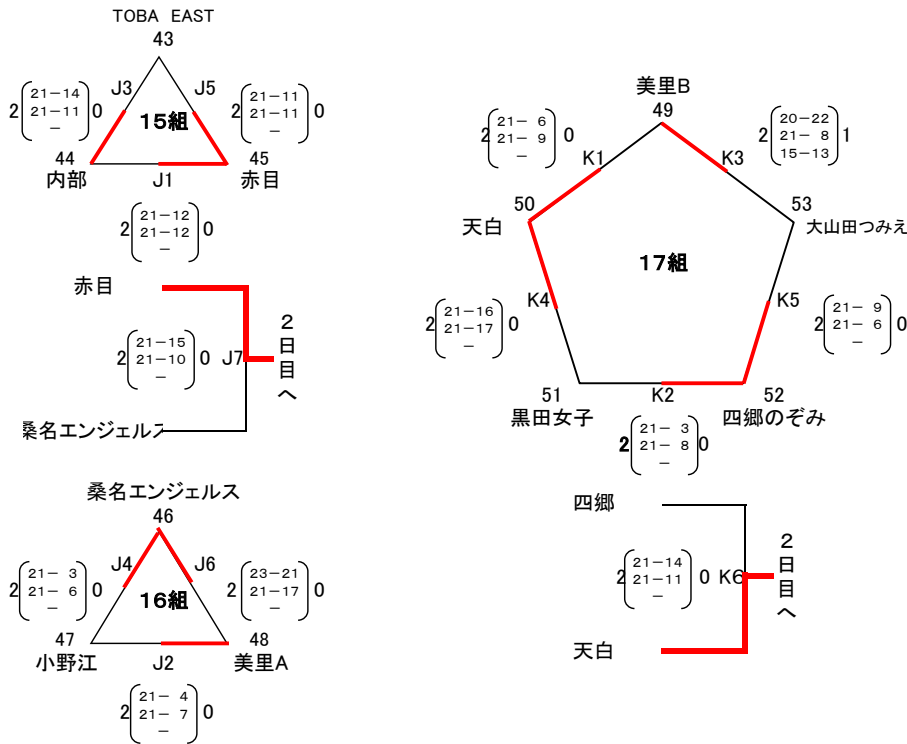

第12回三重県スポーツ少年団バレーボール交流大会 女子の部(予選)

予選リーグ 平成26年12月7日(日)
【女子の部】伊勢市小俣総合体育館 C:D:Eコート

リーグ戦の順位決定方法

勝者－2点、敗者－1点、
棄権または没収－0点

上記方法で2チーム以上が同点となった場合、下記の方法で、順位を決定する。

- ① セット率(取得したセットの総数を、喪失したセットの総数で除したもの)が高いほど高順位とする。
- ② 前項の計算でもなお同順位が生じた場合
ポイント率(全試合の総得点を、全試合の総失点で除したもの)が高いほど高順位とする。
- ③ 前2項の計算でもなお同順位がある場合
(a) 2チームの場合は、相互の試合の勝者が上位となる。
(b) 3チームの場合は、代表者による抽選にて決定する。

第12回三重県スポーツ少年団バレーボール交流大会 女子の部(予選)

予選リーグ 平成26年12月7日(日)
【女子の部】伊勢市立明野小学校体育館 F:Gコート

予選リーグ 平成26年12月7日(日)
【女子の部】三重県立鳥羽高校体育館 H:Iコート

第12回三重県スポーツ少年団バレーボール交流大会 女子の部(予選)

予選リーグ 平成26年12月7日(日)
【女子の部】 鳥羽市立鳥羽東中学校体育館 J:Kコート

決勝進出(二日目)決定方法

①及び②の選出で12チームが決勝(二日目)に進出する。

① A~Kグループで代表決定戦で勝利した9チーム

② A~Kグループの代表決定戦で敗れたチームより、成績の上位3チーム

※ ②の場合、各グループ内での棄権または没収の試合はカウントしないものとして、リーグ戦・代表決定戦の合計で勝率・セット率・ポイント率・代表者による抽選の順で決定する。

第12回三重県スポーツ少年団バレーボール交流大会 女子の部(決勝)