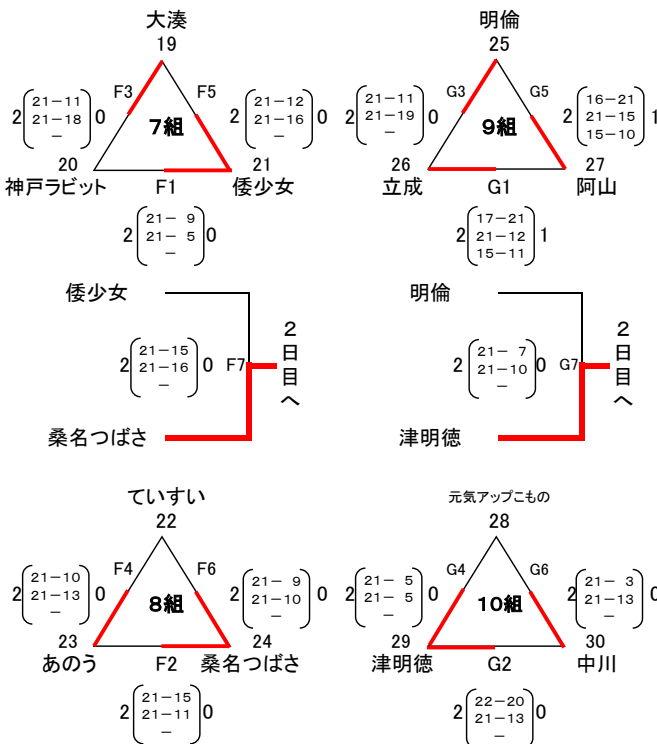

第12回三重県スポーツ少年団バレーボール交流大会 女子の部(予選)

予選リーグ 平成26年12月7日(日)
【女子の部】伊勢市小俣総合体育館 C:D:Eコート

リーグ戦の順位決定方法

勝者－2点、敗者－1点、
棄権または没収－0点

上記方法で2チーム以上が同点となった場合、下記の方法で、順位を決定する。

- ① セット率(取得したセットの総数を、喪失したセットの総数で除したもの)が高いほど高順位とする。
- ② 前項の計算でもなお同順位が生じた場合
ポイント率(全試合の総得点を、全試合の総失点で除したもの)が高いほど高順位とする。
- ③ 前2項の計算でもなお同順位がある場合
(a) 2チームの場合は、相互の試合の勝者が上位となる。
(b) 3チームの場合は、代表者による抽選にて決定する。

第12回三重県スポーツ少年団バレーボール交流大会 女子の部(予選)

予選リーグ 平成26年12月7日(日)
【女子の部】伊勢市立明野小学校体育館 F:Gコート

予選リーグ 平成26年12月7日(日)
【女子の部】三重県立鳥羽高校体育館 H:Iコート

第12回三重県スポーツ少年団バレーボール交流大会 女子の部(予選)

予選リーグ 平成26年12月7日(日)
【女子の部】 鳥羽市立鳥羽東中学校体育館 J:Kコート

決勝進出(二日目)決定方法

①及び②の選出で12チームが決勝(二日目)に進出する。

① A~Kグループで代表決定戦で勝利した9チーム

② A~Kグループの代表決定戦で敗れたチームより、成績の上位3チーム

※ ②の場合、各グループ内での棄権または没収の試合はカウントしないものとして、リーグ戦・代表決定戦の合計で勝率・セット率・ポイント率・代表者による抽選の順で決定する。

第12回三重県スポーツ少年団バレーボール交流大会 女子の部(決勝)