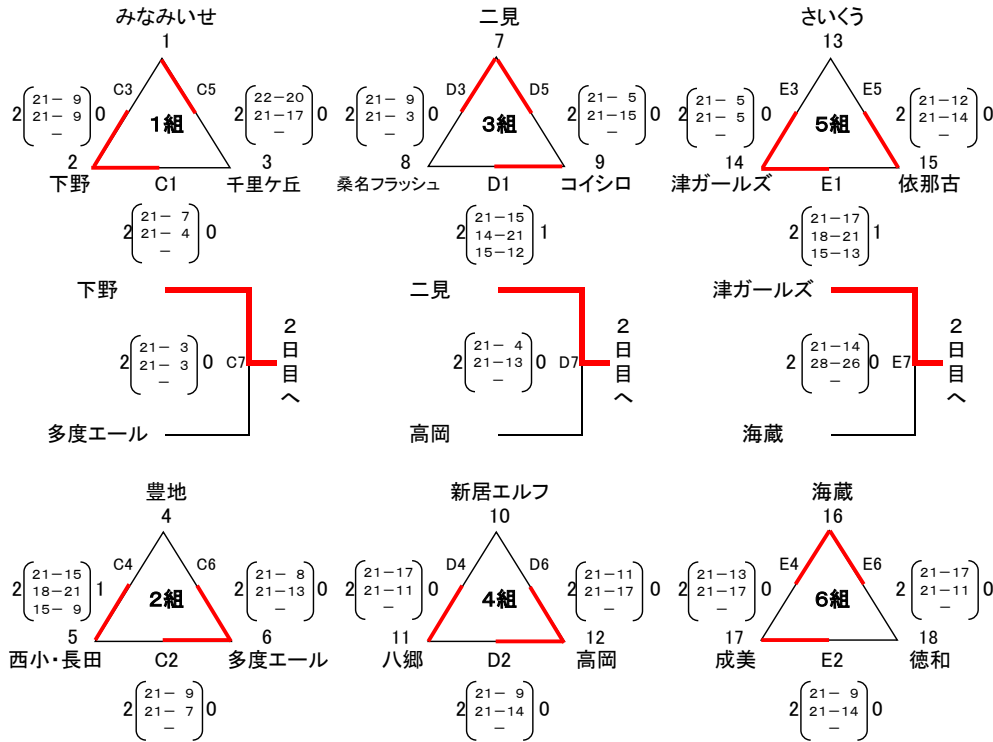

第12回三重県スポーツ少年団バレーボール交流大会 女子の部(予選)

予選リーグ 平成26年12月7日(日)
【女子の部】伊勢市小俣総合体育館 C:D:Eコート

リーグ戦の順位決定方法

勝者－2点、敗者－1点、
棄権または没収－0点

上記方法で2チーム以上が同点となった場合、下記の方法で、順位を決定する。

- ① セット率(取得したセットの総数を、喪失したセットの総数で除したもの)が高いほど高順位とする。
- ② 前項の計算でもなお同順位が生じた場合
ポイント率(全試合の総得点を、全試合の総失点で除したもの)が高いほど高順位とする。
- ③ 前2項の計算でもなお同順位がある場合
(a) 2チームの場合は、相互の試合の勝者が上位となる。
(b) 3チームの場合は、代表者による抽選にて決定する。

第12回三重県スポーツ少年団バレーボール交流大会 女子の部(予選)

予選リーグ 平成26年12月7日(日)
【女子の部】伊勢市立明野小学校体育館 F:Gコート

予選リーグ 平成26年12月7日(日)
【女子の部】三重県立鳥羽高校体育館 H:Iコート

第12回三重県スポーツ少年団バレーボール交流大会 女子の部(予選)

予選リーグ 平成26年12月7日(日)
【女子の部】 鳥羽市立鳥羽東中学校体育館 J:Kコート

決勝進出(二日目)決定方法

①及び②の選出で12チームが決勝(二日目)に進出する。

① A~Kグループで代表決定戦で勝利した9チーム

② A~Kグループの代表決定戦で敗れたチームより、成績の上位3チーム

※ ②の場合、各グループ内での棄権または没収の試合はカウントしないものとして、リーグ戦・代表決定戦の合計で勝率・セット率・ポイント率・代表者による抽選の順で決定する。

第12回三重県スポーツ少年団バレーボール交流大会 女子の部(決勝)