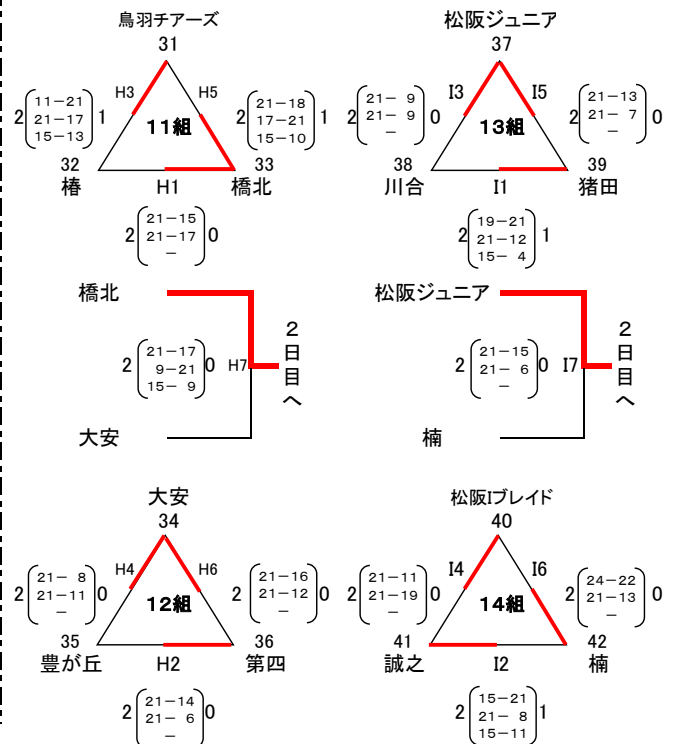

第12回三重県スポーツ少年団バレーボール交流大会 女子の部(予選)

予選リーグ 平成26年12月7日(日)
【女子の部】伊勢市小俣総合体育館 C:D:Eコート

リーグ戦の順位決定方法

勝者－2点、敗者－1点、
棄権または没収－0点

上記方法で2チーム以上が同点となった場合、下記の方法で、順位を決定する。

- ① セット率(取得したセットの総数を、喪失したセットの総数で除したもの)が高いほど高順位とする。
- ② 前項の計算でもなお同順位が生じた場合
ポイント率(全試合の総得点を、全試合の総失点で除したもの)が高いほど高順位とする。
- ③ 前2項の計算でもなお同順位がある場合
(a) 2チームの場合は、相互の試合の勝者が上位となる。
(b) 3チームの場合は、代表者による抽選にて決定する。

第12回三重県スポーツ少年団バレーボール交流大会 女子の部(予選)

予選リーグ 平成26年12月7日(日)
【女子の部】伊勢市立明野小学校体育館 F:Gコート

予選リーグ 平成26年12月7日(日)
【女子の部】三重県立鳥羽高校体育館 H:Iコート

第12回三重県スポーツ少年団バレーボール交流大会 女子の部(予選)

予選リーグ 平成26年12月7日(日)
【女子の部】 鳥羽市立鳥羽東中学校体育館 J:Kコート

決勝進出(二日目)決定方法

①及び②の選出で12チームが決勝(二日目)に進出する。

① A~Kグループで代表決定戦で勝利した9チーム

② A~Kグループの代表決定戦で敗れたチームより、成績の上位3チーム

※ ②の場合、各グループ内での棄権または没収の試合はカウントしないものとして、リーグ戦・代表決定戦の合計で勝率・セット率・ポイント率・代表者による抽選の順で決定する。

第12回三重県スポーツ少年団バレーボール交流大会 女子の部(決勝)