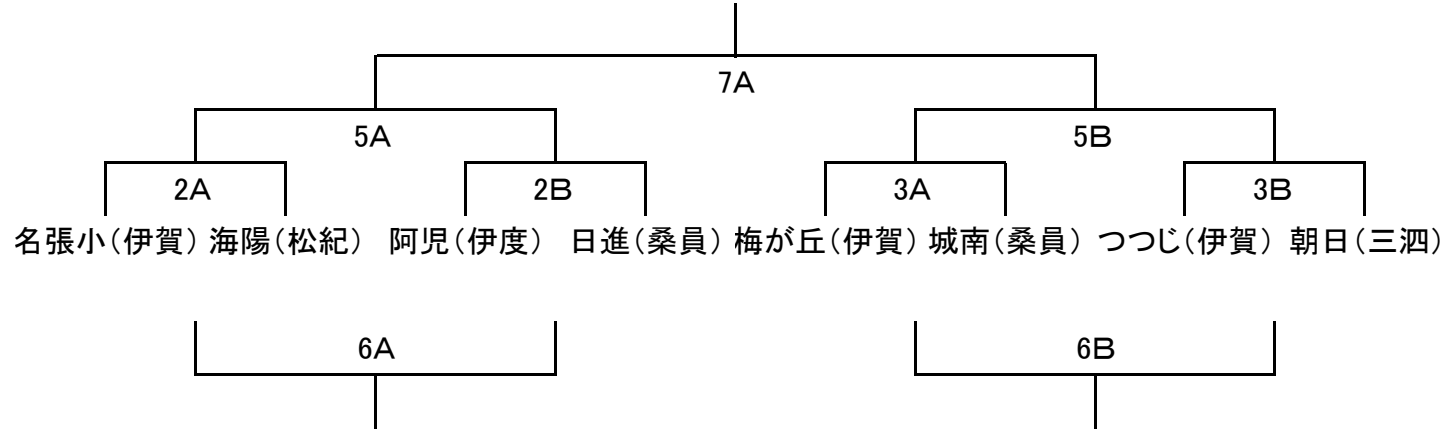

第21回三重県スポーツ少年団ミニバスケットボール交流大会 組み合わせ

<男子> 会場:名張総合体育館(A.Bコート)

<女子> 会場:名張総合体育館(A.Bコート)、名張小学校(Cコート)

名張総合体育館

名張小学校

		Aコート		Bコート				Cコート	
9:30	①	南島 女	錦生 女	村主 女	多度北 女	9:30	①	菰野 女	名張小 女
	T.O	桔梗ガッツ 女子		梅が丘男子			T.O	桔梗ガッツ男子	
	審判	名張	海陽	阿児	日進		審判	関	嬉野
10:30	②	名張小 男	海陽 男	阿児 男	日進 男	10:30	②	関 女	嬉野 女
	T.O	1A負		1B負			T.O	1C負	
	審判	梅が丘	城南	つつじ	朝日		審判	菰野	名張小
11:30	③	梅が丘 男	城南 男	つつじ 男	朝日 男				
	T.O	2A負		2B負				休息	
	審判	1A勝	1B勝	1A負	1B負				
12:30	④	1A勝 女	1B勝 女	1A負 女	1B負 女	12:00	③	1C勝 女	2C勝 女
	T.O	3A負		3B負			T.O	桔梗東	
	審判	2A勝	2B勝	3A勝	3B勝		審判	1C負	2C負
13:30	⑤	2A勝 男	2B勝 男	3A勝 男	3B勝 男	13:00	④	1C負 女	2C負 女
	T.O	4A負		4B負			T.O	3C負	
	審判	2A負	2B負	3A負	3B負		審判	1C勝	2C勝
14:30	⑥	2A負 男	2B負 男	3A負 男	3B負 男				
	T.O	5A負		5B負					
	審判	4B勝	4B負	4A勝	4A負				
15:30	⑦	5A勝 男	5B勝 男	4A勝 女	3C勝 女				
	T.O	6A勝		6B勝					
	審判	指名		指名					
閉会式(16:30頃~)									