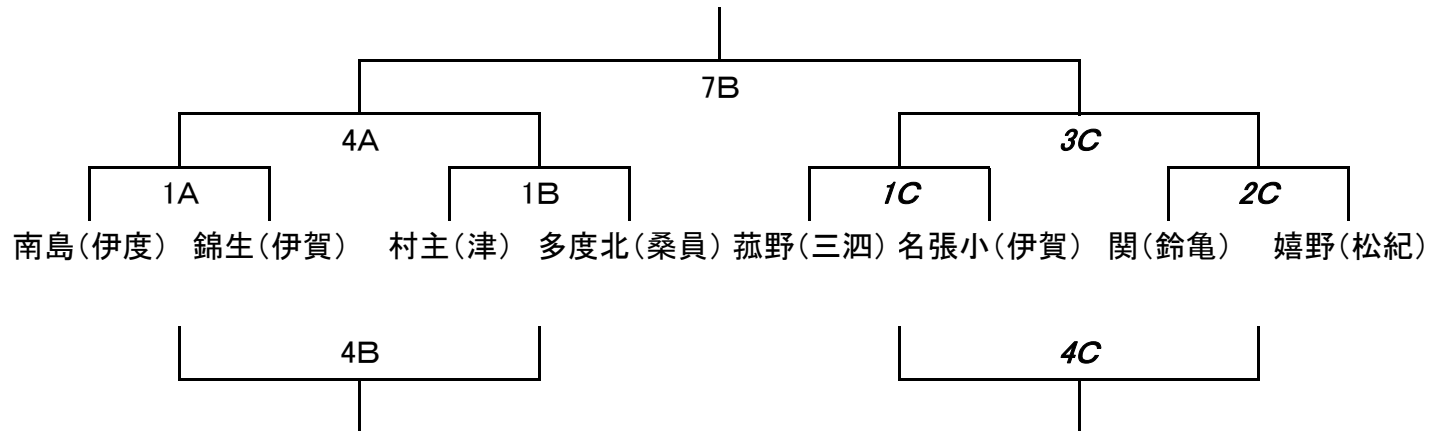

第21回三重県スポーツ少年団ミニバスケットボール交流大会 組み合わせ

<男子> 会場:名張総合体育館(A.Bコート)

<女子> 会場:名張総合体育館(A.Bコート)、名張小学校(Cコート)

名張総合体育館

名張小学校

		Aコート		Bコート				Cコート	
9:30	①	南島 女	錦生 女	村主 女	多度北 女	9:30	①	菰野 女	名張小 女
	T.O	桔梗ガッツ 女子		梅が丘男子			T.O	桔梗ガッツ男子	
	審判	名張	海陽	阿児	日進		審判	関	嬉野
10:30	②	名張小 男	海陽 男	阿児 男	日進 男	10:30	②	関 女	嬉野 女
	T.O	1A負		1B負			T.O	1C負	
	審判	梅が丘	城南	つつじ	朝日		審判	菰野	名張小
11:30	③	梅が丘 男	城南 男	つつじ 男	朝日 男				
	T.O	2A負		2B負				休息	
	審判	1A勝	1B勝	1A負	1B負				
12:30	④	1A勝 女	1B勝 女	1A負 女	1B負 女	12:00	③	1C勝 女	2C勝 女
	T.O	3A負		3B負			T.O	桔梗東	
	審判	2A勝	2B勝	3A勝	3B勝		審判	1C負	2C負
13:30	⑤	2A勝 男	2B勝 男	3A勝 男	3B勝 男	13:00	④	1C負 女	2C負 女
	T.O	4A負		4B負			T.O	3C負	
	審判	2A負	2B負	3A負	3B負		審判	1C勝	2C勝
14:30	⑥	2A負 男	2B負 男	3A負 男	3B負 男				
	T.O	5A負		5B負					
	審判	4B勝	4B負	4A勝	4A負				
15:30	⑦	5A勝 男	5B勝 男	4A勝 女	3C勝 女				
	T.O	6A勝		6B勝					
	審判	指名		指名					
閉会式(16:30頃~)									