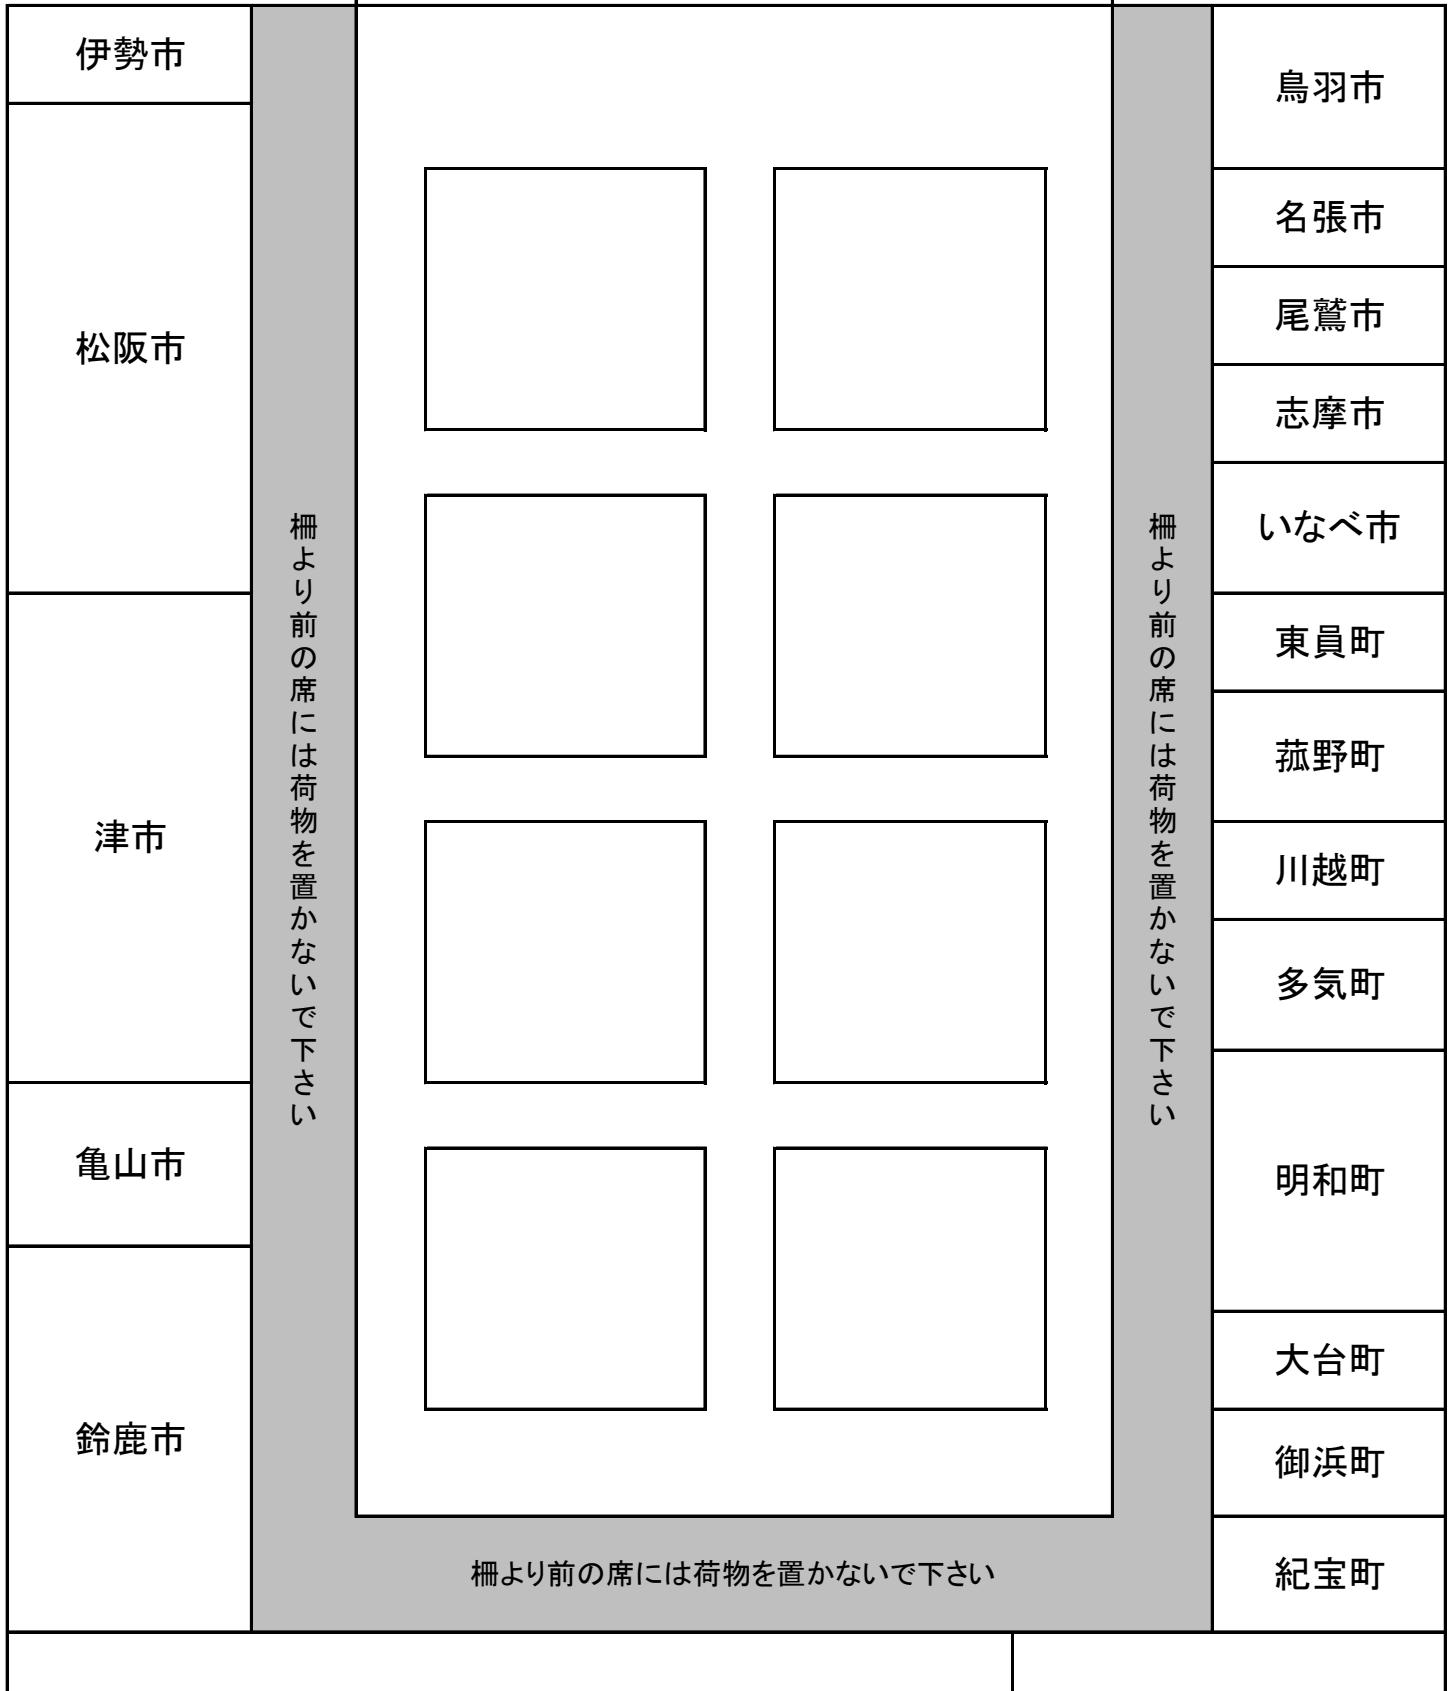

2階席配置図

2016

ステージ

四日市市

桑名市