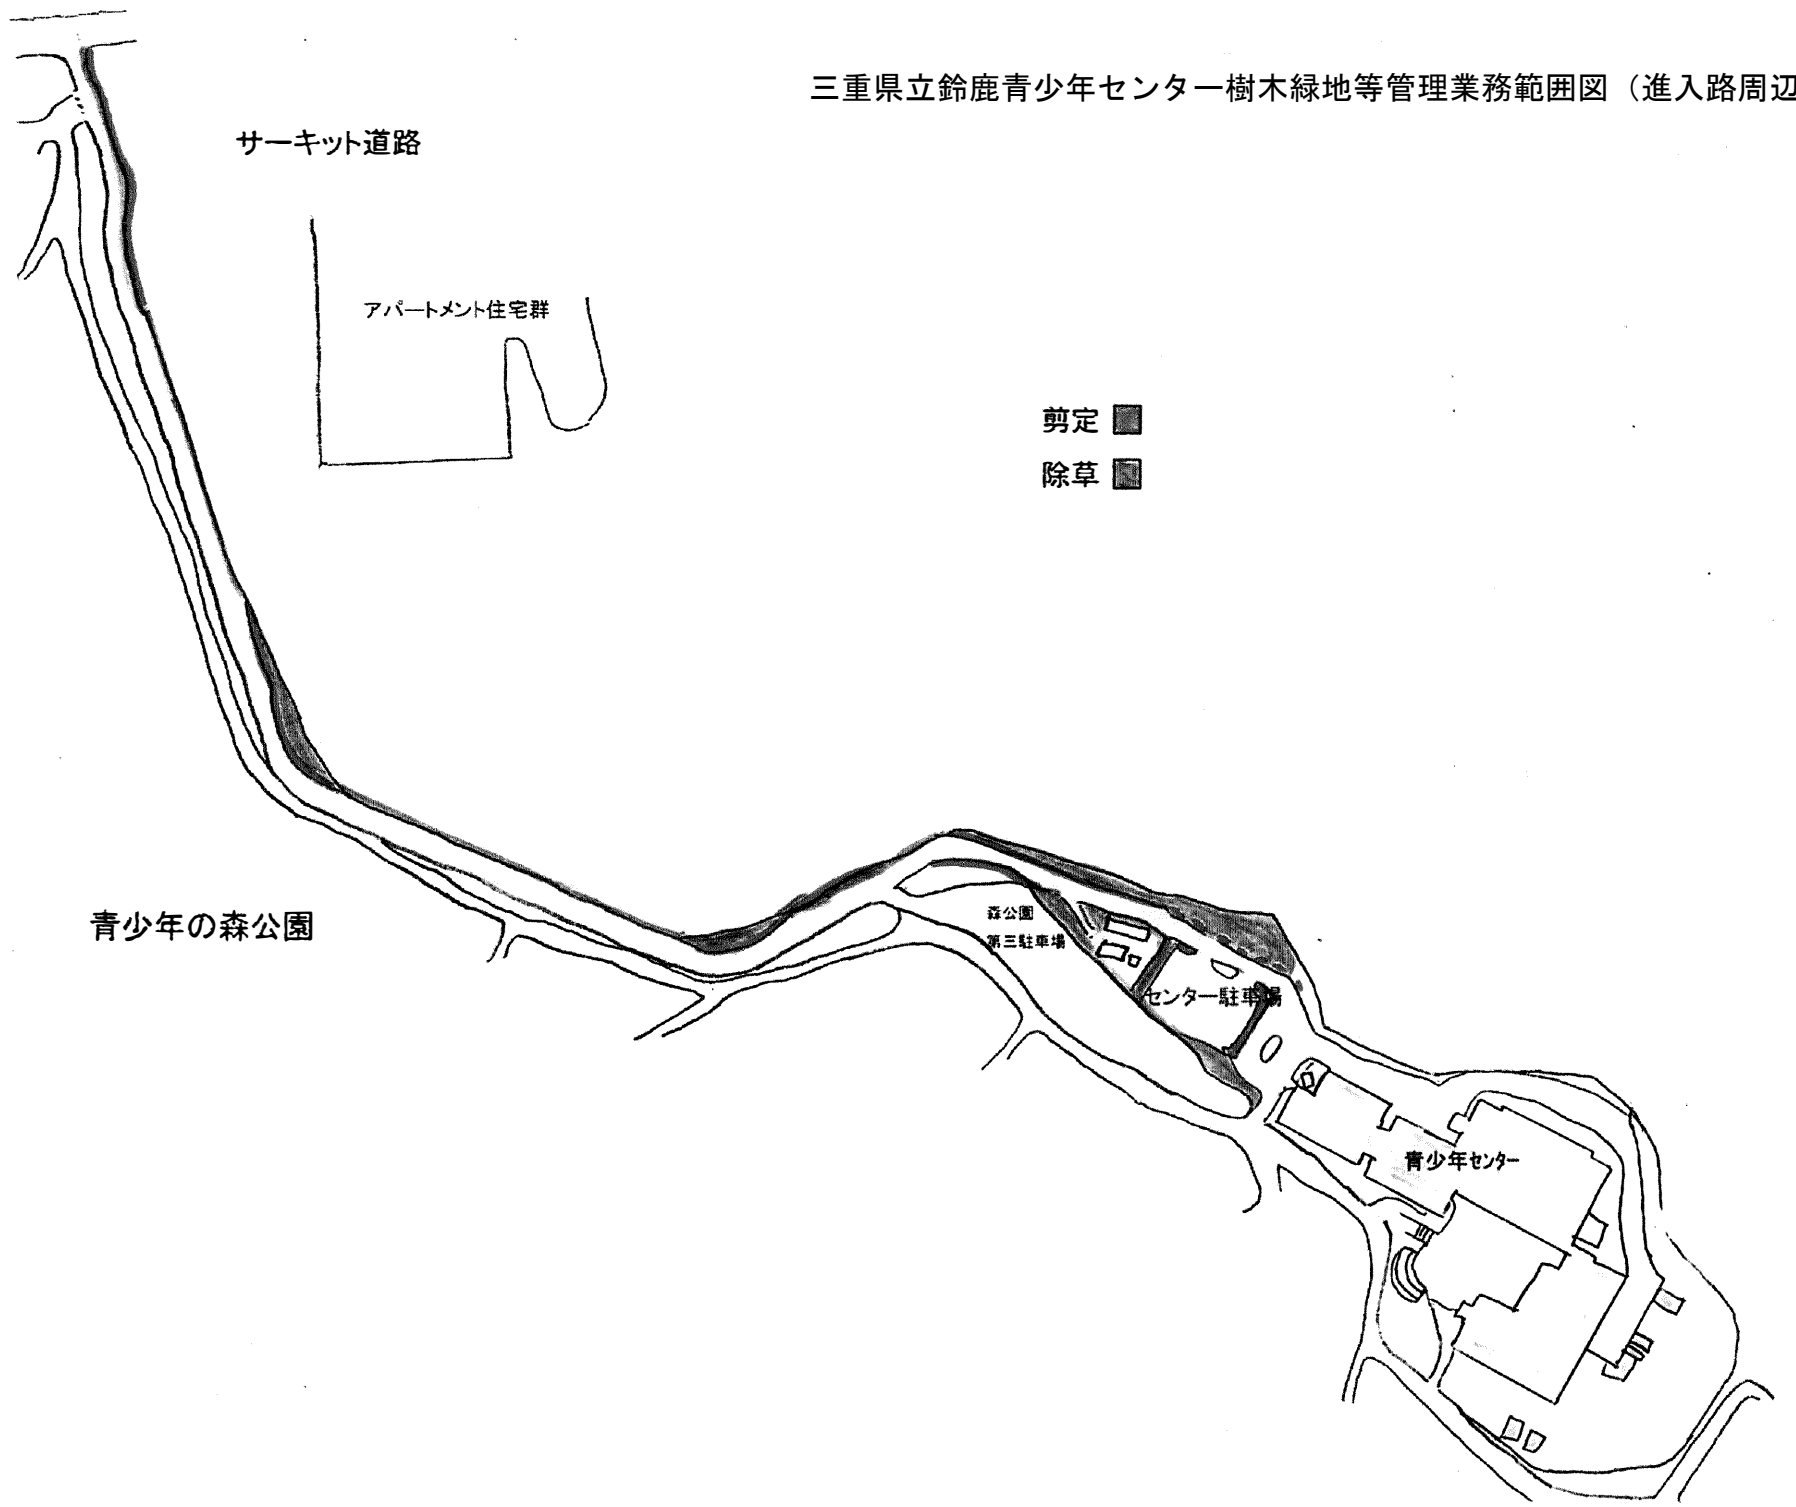

三重県立鈴鹿青少年センター樹木緑地等管理業務範囲図（施設周辺）

三重県立鈴鹿青少年センター一樹木緑地等管理業務範囲図（進入路周辺）

サーキット道路

アパートメント住宅群

剪定 ■

除草 ■

青少年の森公園

森公園
第三駐車場