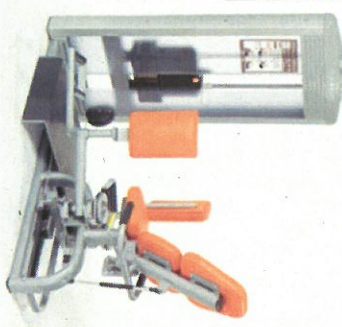

category FITNESS & RELAXATION

フィットネス器具 ウェイトマシン(FUNASISスタイルマシン)

内板 外板運動の2種目が1台に集約。

+

本体重	価格	送料
8.0kg	本体価格 ¥908,000+税	C
8.0kg	本体価格 ¥848,000+税	C
8.0kg	本体価格 ¥968,000+税	C
4.9kg	本体価格 ¥1,113,000+税	C

●初期荷重8kg

製品番号	タイプ	ウェイト重量	最大荷重	価格	送料
BB6120	スタンダードウエイト	70.0kg	44.5kg	本体価格 ¥875,000+税	C
BB6121	ライトウエイト	50.0kg	32.5kg	本体価格 ¥835,000+税	C
BB6122	フルウエイト	100.0kg	62.5kg	本体価格 ¥938,000+税	C
BB6122S	テラツクス			本体価格 ¥1,083,000+税	C

●幅710 長さ520 高さ1495mm ●本体重量165kg ●初期荷重2.5kg

製品番号	タイプ	ウェイト重量	最大荷重	価格	送料
BB6020	スタンダードウエイト(レガール)	80.0kg	45.0kg	本体価格 ¥1,066,000+税	C
BB6021	ライトウエイト(レガール)	50.0kg	30.0kg	本体価格 ¥80,000	C
BB6022	フルウエイト(レガール)	100.0kg	55.0kg	本体価格 ¥1,093,000+税	C
BB6022S	テラツクス(レガール)	100.0kg	55.0kg	本体価格 ¥1,238,000+税	C

●幅112 長さ1020 高さ1495mm ●本体重量140kg ●初期荷重 レガール5.0kg レガールマシン3.0kg

ムーヴアルテューリーシステム(動滑車機構)は、筋・関節への負担を軽減した使用者にやさしいマシン。

製品番号	タイプ	ウェイト重量	最大荷重	価格	送料
BB6320	スタンダードウエイト(アーミー)	57.5kg	57.4kg	本体価格 ¥941,000+税	C
BB6321	ライトウエイト(アーミー)	37.5kg	39.0kg	本体価格 ¥927,000+税	C
BB6322	フルウエイト(アーミー)	75.0kg	73.5kg	本体価格 ¥997,000+税	C

腹筋・背筋のトレーニングをこの1台に集約。

製品番号	タイプ	ウェイト重量	最大荷重	価格	送料
BB6220	スタンダードウエイト(コアミナル)	80.0kg	50.0kg	本体価格 ¥1,054,000+税	C
BB6221	ライトウエイト(コアミナル)	64kg	66.0kg	本体価格 ¥1,027,000+税	C
BB6222	フルウエイト(コアミナル)	100.0kg	100.0kg	本体価格 ¥1,097,000+税	C