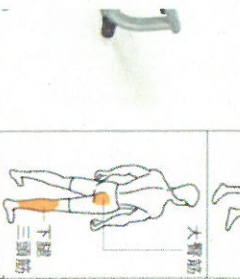

category FITNESS & RELAXATION

フィットネス器具 ウェイトマシン(FUNASISスタイルマシン)

内板 外板運動の2種目が1台に集約。

+

本体重	価格	送料
8.0kg	本体価格 ¥908,000+税	C
8.0kg	本体価格 ¥848,000+税	C
8.0kg	本体価格 ¥968,000+税	C
4.9kg	本体価格 ¥1,113,000+税	C

●初期荷重8kg

製品番号	タイプ	ウェイト重量	最大荷重	価格	送料
BB6120	スタンダードウエイト	70.0kg	44.5kg	本体価格 ¥875,000+税	C
BB6121	ライトウエイト	50.0kg	32.5kg	本体価格 ¥835,000+税	C
BB6122	フルウエイト	100.0kg	62.5kg	本体価格 ¥938,000+税	C
BB6122S	テラツクス			本体価格 ¥1,083,000+税	C

●幅710 長さ520 高さ1495mm ●本体重量165kg ●初期荷重2.5kg

製品番号	タイプ	ウェイト重量	最大荷重	価格	送料
BB6020	スタンダードウエイト(レガール)	80.0kg	45.0kg	本体価格 ¥1,066,000+税	C
BB6021	ライトウエイト(レガール)	50.0kg	30.0kg	本体価格 ¥80,000	C
BB6022	フルウエイト(レガール)	100.0kg	55.0kg	本体価格 ¥1,093,000+税	C
BB6022S	テラツクス(レガール)	100.0kg	55.0kg	本体価格 ¥1,238,000+税	C

●幅112 長さ1020 高さ1495mm ●本体重量140kg ●初期荷重 レガール5.0kg レガールマシン3.0kg

ムーヴアルテューリーシステム(動滑車機構)は、筋・関節への負担を軽減した使用者にやさしいマシン。

製品番号	タイプ	ウェイト重量	最大荷重	価格	送料
BB6320	スタンダードウエイト(アーミー)	57.5kg	57.4kg	本体価格 ¥941,000+税	C
BB6321	ライトウエイト(アーミー)	37.5kg	39.0kg	本体価格 ¥927,000+税	C
BB6322	フルウエイト(アーミー)	75.0kg	73.5kg	本体価格 ¥997,000+税	C