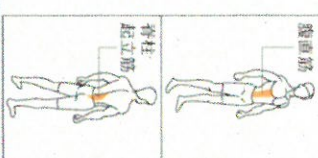

category FITNESS & RELAXATION

フィットネス器具 ウェイトマシン(FUNASISスタイルマシン)

内板 外板運動の2種目が1台に集約。

+

本体重	価格	送料
8.0kg	本体価格 ¥908,000+税	C
8.0kg	本体価格 ¥848,000+税	C
8.0kg	本体価格 ¥968,000+税	C
4.9kg	本体価格 ¥1,113,000+税	C

●初期荷重8kg

製品番号	タイプ	ウェイト重量	最大荷重	価格	送料
BB6120	スタンダードウエイト	70.0kg	44.5kg	本体価格 ¥875,000+税	C
BB6121	ライトウエイト	50.0kg	32.5kg	本体価格 ¥835,000+税	C
BB6122	フルウエイト	100.0kg	62.5kg	本体価格 ¥938,000+税	C
BB6122S	テラツクス			本体価格 ¥1,083,000+税	C

●幅710 長さ520 高さ1495mm ●本体重量165kg ●初期荷重2.5kg

製品番号	タイプ	ウェイト重量	最大荷重	価格	送料
BB6020	スタンダードウエイト(レガール)	80.0kg	45.0kg	本体価格 ¥1,066,000+税	C
BB6021	ライトウエイト(レガール)	50.0kg	30.0kg	本体価格 ¥80,000	C
BB6022	フルウエイト(レガール)	100.0kg	55.0kg	本体価格 ¥1,093,000+税	C
BB6022S	テラツクス(レガール)	100.0kg	55.0kg	本体価格 ¥1,238,000+税	C

●幅112 長さ1020 高さ1495mm ●本体重量140kg ●初期荷重 レガール5.0kg レガールマシン3.0kg

ムーヴアルテューリーシステム(動滑車機構)は、筋・関節への負担を軽減した使用者にやさしいマシン。

製品番号	タイプ	ウェイト重量	最大荷重	価格	送料
BB6320	スタンダードウエイト(アーミー)	57.5kg	57.4kg	本体価格 ¥941,000+税	C
BB6321	ライトウエイト(アーミー)	37.5kg	39.0kg	本体価格 ¥927,000+税	C
BB6322	フルウエイト(アーミー)	75.0kg	73.5kg	本体価格 ¥997,000+税	C

腹筋・背筋のトレーニングをこの1台に集約。

製品番号	タイプ	ウェイト重量	最大荷重	価格	送料
BB6220	スタンダードウエイト(コアミナル)	80.0kg	50.0kg	本体価格 ¥1,054,000+税	C
BB6221	ライトウエイト(コアミナル)	64kg	66.0kg	本体価格 ¥1,027,000+税	C
BB6222	フルウエイト(コアミナル)	100.0kg	100.0kg	本体価格 ¥1,097,000+税	C