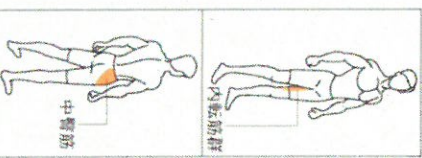

category FITNESS & RELAXATION

フィットネス器具 ウェイトマシン(FUNASISスタイルマシン)

内板 外板運動の2種目が1台に集約。

+

本体重	価格	送料
8.0kg	本体価格 ¥908,000+税	C
8.0kg	本体価格 ¥848,000+税	C
8.0kg	本体価格 ¥968,000+税	C
4.9kg	本体価格 ¥1,113,000+税	C

●初期荷重8kg

製品番号	タイプ	ウェイト重量	最大荷重	価格	送料
BB6120	スタンダードウエイト	70.0kg	44.5kg	本体価格 ¥875,000+税	C
BB6121	ライトウエイト	50.0kg	32.5kg	本体価格 ¥835,000+税	C
BB6122	フルウエイト	100.0kg	62.5kg	本体価格 ¥938,000+税	C
BB6122S	テラツクス			本体価格 ¥1,083,000+税	C

●幅710 長さ520 高さ1495mm ●本体重量165kg ●初期荷重2.5kg

製品番号	タイプ	ウェイト重量	最大荷重	価格	送料
BB6020	スタンダードウエイト(レガール)	80.0kg	45.0kg	本体価格 ¥1,066,000+税	C
BB6021	ライトウエイト(レガール)	50.0kg	30.0kg	本体価格 ¥80,000	C
BB6022	フルウエイト(レガール)	100.0kg	55.0kg	本体価格 ¥1,093,000+税	C
BB6022S	テラツクス(レガール)	100.0kg	55.0kg	本体価格 ¥1,238,000+税	C

●幅112 長さ1020 高さ1495mm ●本体重量140kg ●初期荷重 レガール5.0kg レガールマシン3.0kg

ムーヴアルテューリーシステム(動滑車機構)は、筋・関節への負担を軽減した使用者にやさしいマシン。

製品番号	タイプ	ウェイト重量	最大荷重	価格	送料
BB6320	スタンダードウエイト(アーミー)	57.5kg	57.4kg	本体価格 ¥941,000+税	C
BB6321	ライトウエイト(アーミー)	37.5kg	39.0kg	本体価格 ¥927,000+税	C
BB6322	フルウエイト(アーミー)	75.0kg	73.5kg	本体価格 ¥997,000+税	C