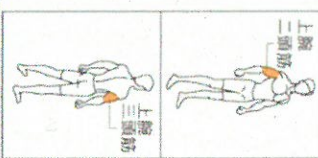

category FITNESS & RELAXATION

フィットネス器具 ウェイトマシン(FUNASISスタイルマシン)

内板 外板運動の2種目が1台に集約。

+

本体重	価格	送料
8.0kg	本体価格 ¥908,000+税	C
8.0kg	本体価格 ¥848,000+税	C
8.0kg	本体価格 ¥968,000+税	C
4.9kg	本体価格 ¥1,113,000+税	C

●初期荷重8kg

製品番号	タイプ	ウェイト重量	最大荷重	価格	送料
BB6120	スタンダードウエイト	70.0kg	44.5kg	本体価格 ¥875,000+税	C
BB6121	ライトウエイト	50.0kg	32.5kg	本体価格 ¥835,000+税	C
BB6122	フルウエイト	100.0kg	62.5kg	本体価格 ¥938,000+税	C
BB6122S	テラツクス			本体価格 ¥1,083,000+税	C

●幅710 長さ520 高さ1495mm ●本体重量165kg ●初期荷重2.5kg

製品番号	タイプ	ウェイト重量	最大荷重	価格	送料
BB6020	スタンダードウエイト(レガール)	80.0kg	45.0kg	本体価格 ¥1,066,000+税	C
BB6021	ライトウエイト(レガール)	50.0kg	30.0kg	本体価格 ¥80,000	C
BB6022	フルウエイト(レガール)	100.0kg	55.0kg	本体価格 ¥1,093,000+税	C
BB6022S	テラツクス(レガール)	100.0kg	55.0kg	本体価格 ¥1,238,000+税	C

●幅112 長さ1020 高さ1495mm ●本体重量140kg ●初期荷重 レガール5.0kg レガールマシン3.0kg

ムーヴアルテューリーシステム(動滑車機構)は、筋・関節への負担を軽減した使用者にやさしいマシン。

製品番号	タイプ	ウェイト重量	最大荷重	価格	送料
BB6320	スタンダードウエイト(アーミー)	57.5kg	57.4kg	本体価格 ¥941,000+税	C
BB6321	ライトウエイト(アーミー)	37.5kg	39.0kg	本体価格 ¥927,000+税	C
BB6322	フルウエイト(アーミー)	75.0kg	73.5kg	本体価格 ¥997,000+税	C