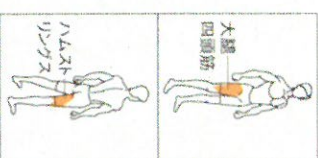

category FITNESS & RELAXATION

フィットネス器具 ウェイトマシン(FUNASISスタイルマシン)

内板 外板運動の2種目が1台に集約。

+

本体重	価格	送料
8.0kg	本体価格 ¥908,000+税	C
8.0kg	本体価格 ¥848,000+税	C
8.0kg	本体価格 ¥968,000+税	C
4.9kg	本体価格 ¥1,113,000+税	C

●初期荷重8kg

製品番号	タイプ	ウェイト重量	最大荷重	価格	送料
BB6120	スタンダードウエイト	70.0kg	44.5kg	本体価格 ¥875,000+税	C
BB6121	ライトウエイト	50.0kg	32.5kg	本体価格 ¥835,000+税	C
BB6122	フルウエイト	100.0kg	62.5kg	本体価格 ¥938,000+税	C
BB6122S	テラツクス			本体価格 ¥1,083,000+税	C

●幅710 長さ520 高さ1495mm ●本体重量165kg ●初期荷重2.5kg

製品番号	タイプ	ウェイト重量	最大荷重	価格	送料
BB6020	スタンダードウエイト(レガール)	80.0kg	45.0kg	本体価格 ¥1,066,000+税	C
BB6021	ライトウエイト(レガール)	50.0kg	30.0kg	本体価格 ¥80,000	C
BB6022	フルウエイト(レガール)	100.0kg	55.0kg	本体価格 ¥1,093,000+税	C
BB6022S	テラツクス(レガール)	100.0kg	55.0kg	本体価格 ¥1,238,000+税	C

●幅112 長さ1020 高さ1495mm ●本体重量140kg ●初期荷重 レガール5.0kg レガールマシン3.0kg

ムーヴアルテューリーシステム(動滑車機構)は、筋・関節への負担を軽減した使用者にやさしいマシン。

製品番号	タイプ	ウェイト重量	最大荷重	価格	送料
BB6320	スタンダードウエイト(アーミー)	57.5kg	57.4kg	本体価格 ¥941,000+税	C
BB6321	ライトウエイト(アーミー)	37.5kg	39.0kg	本体価格 ¥927,000+税	C
BB6322	フルウエイト(アーミー)	75.0kg	73.5kg	本体価格 ¥997,000+税	C