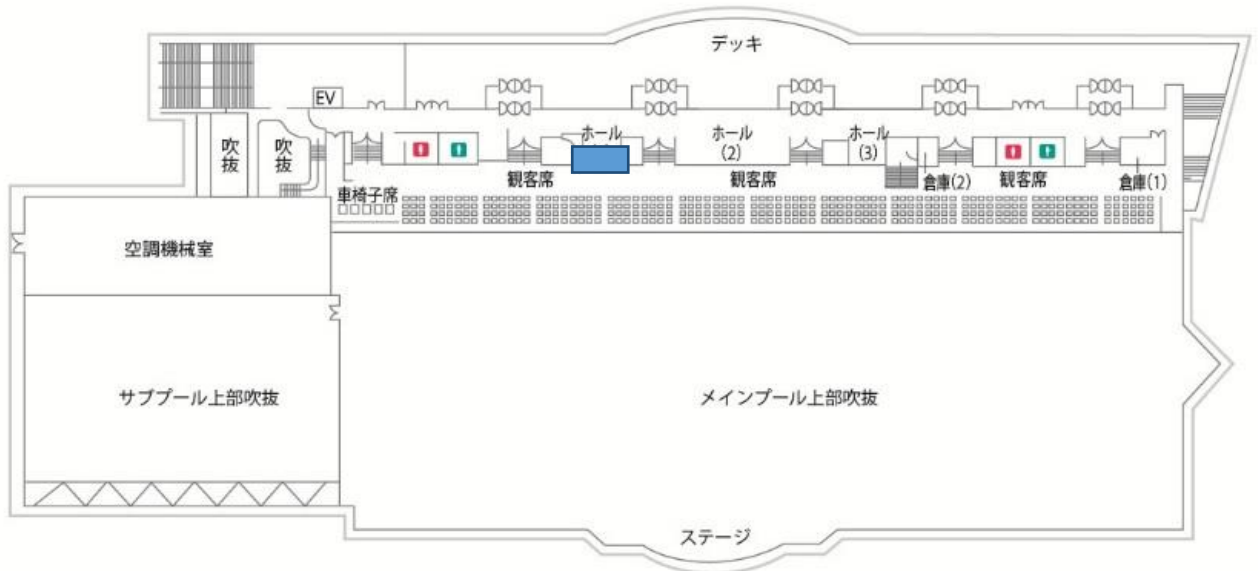

# 三重県営鈴鹿スポーツガーデン自販機設置場所

水泳場 1階 ■ 部設置場所

水泳場 2階 ■ 設置場所

庭球場管理棟 1 階（自販機販売コーナー）

庭球場シェルターコート ■ 設置場所

庭球場屋外コントロール棟付近 ■ 設置場所

サッカー・ラグビー場 2 階 ■ 設置場所（シャッター付き）

体育館 1階 ■ 設置場所