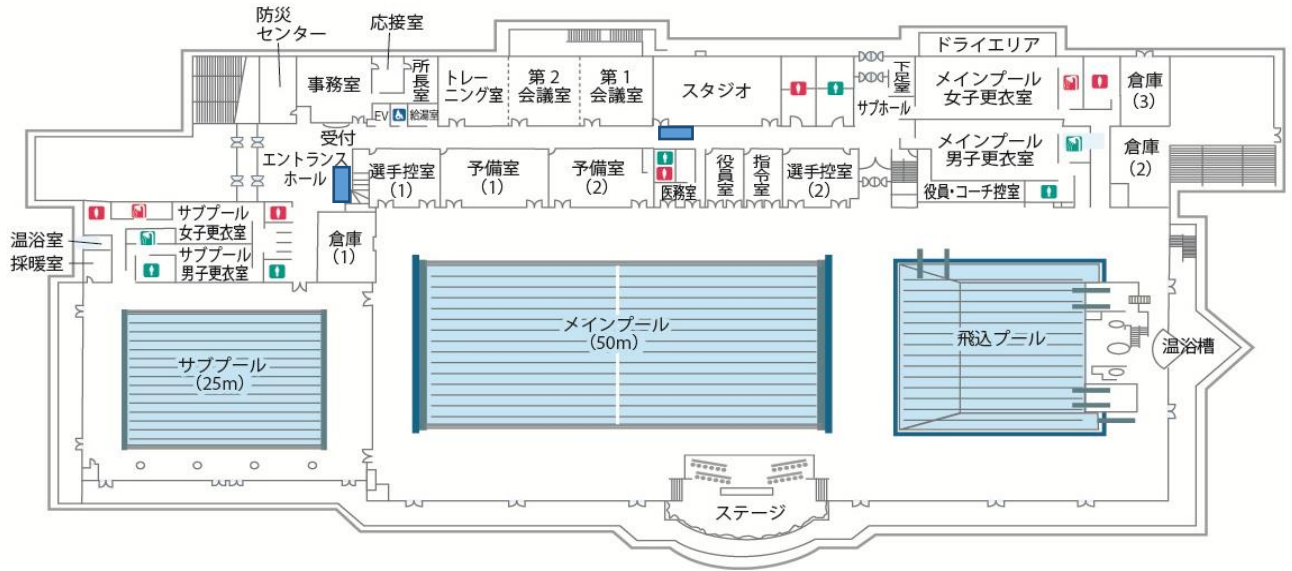

# 三重県営鈴鹿スポーツガーデン自販機設置場所

水泳場 1階 ■ 部設置場所

水泳場 2階 ■ 設置場所

庭球場管理棟 1 階（自販機販売コーナー）

庭球場シェルターコート ■ 設置場所

庭球場屋外コントロール棟付近 ■ 設置場所

サッカー・ラグビー場 2 階 ■ 設置場所（シャッター付き）

体育館 1階 ■ 設置場所