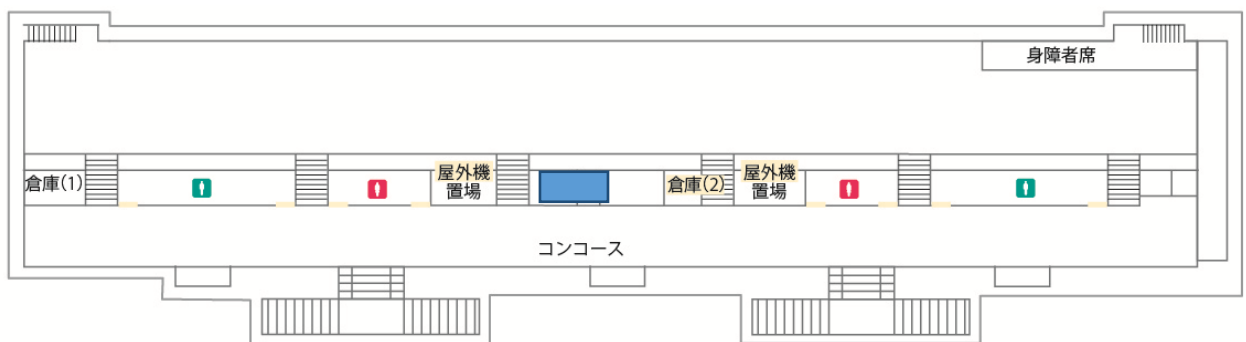

# 三重県営鈴鹿スポーツガーデン自販機設置場所

水泳場 1階 ■ 部設置場所

水泳場 2階 ■ 設置場所

庭球場管理棟 1 階（自販機販売コーナー）

庭球場シェルターコート ■ 設置場所

庭球場屋外コントロール棟付近 ■ 設置場所

サッカー・ラグビー場 2 階 ■ 設置場所（シャッター付き）

体育館 1階 ■ 設置場所