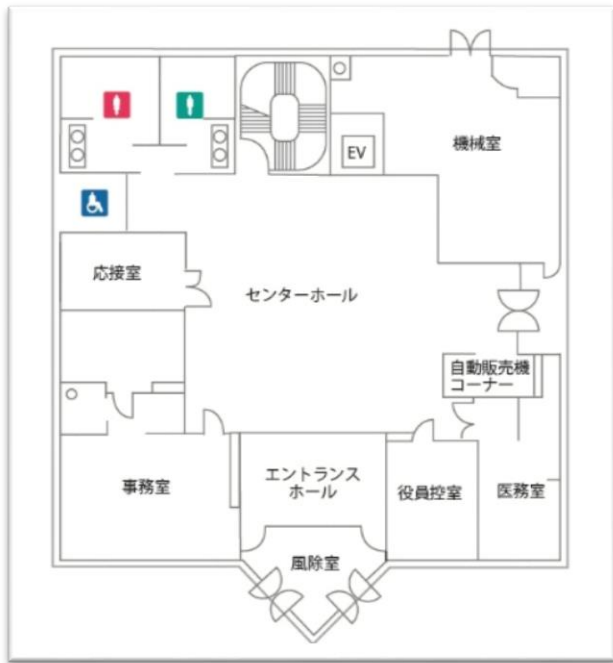

# 三重県営鈴鹿スポーツガーデン自販機設置場所

水泳場 1階 ■ 部設置場所

水泳場 2階 ■ 設置場所

庭球場管理棟 1 階（自販機販売コーナー）

庭球場シェルターコート ■ 設置場所

庭球場屋外コントロール棟付近 ■ 設置場所

サッカー・ラグビー場 2 階 ■ 設置場所（シャッター付き）

体育館 1階 ■ 設置場所