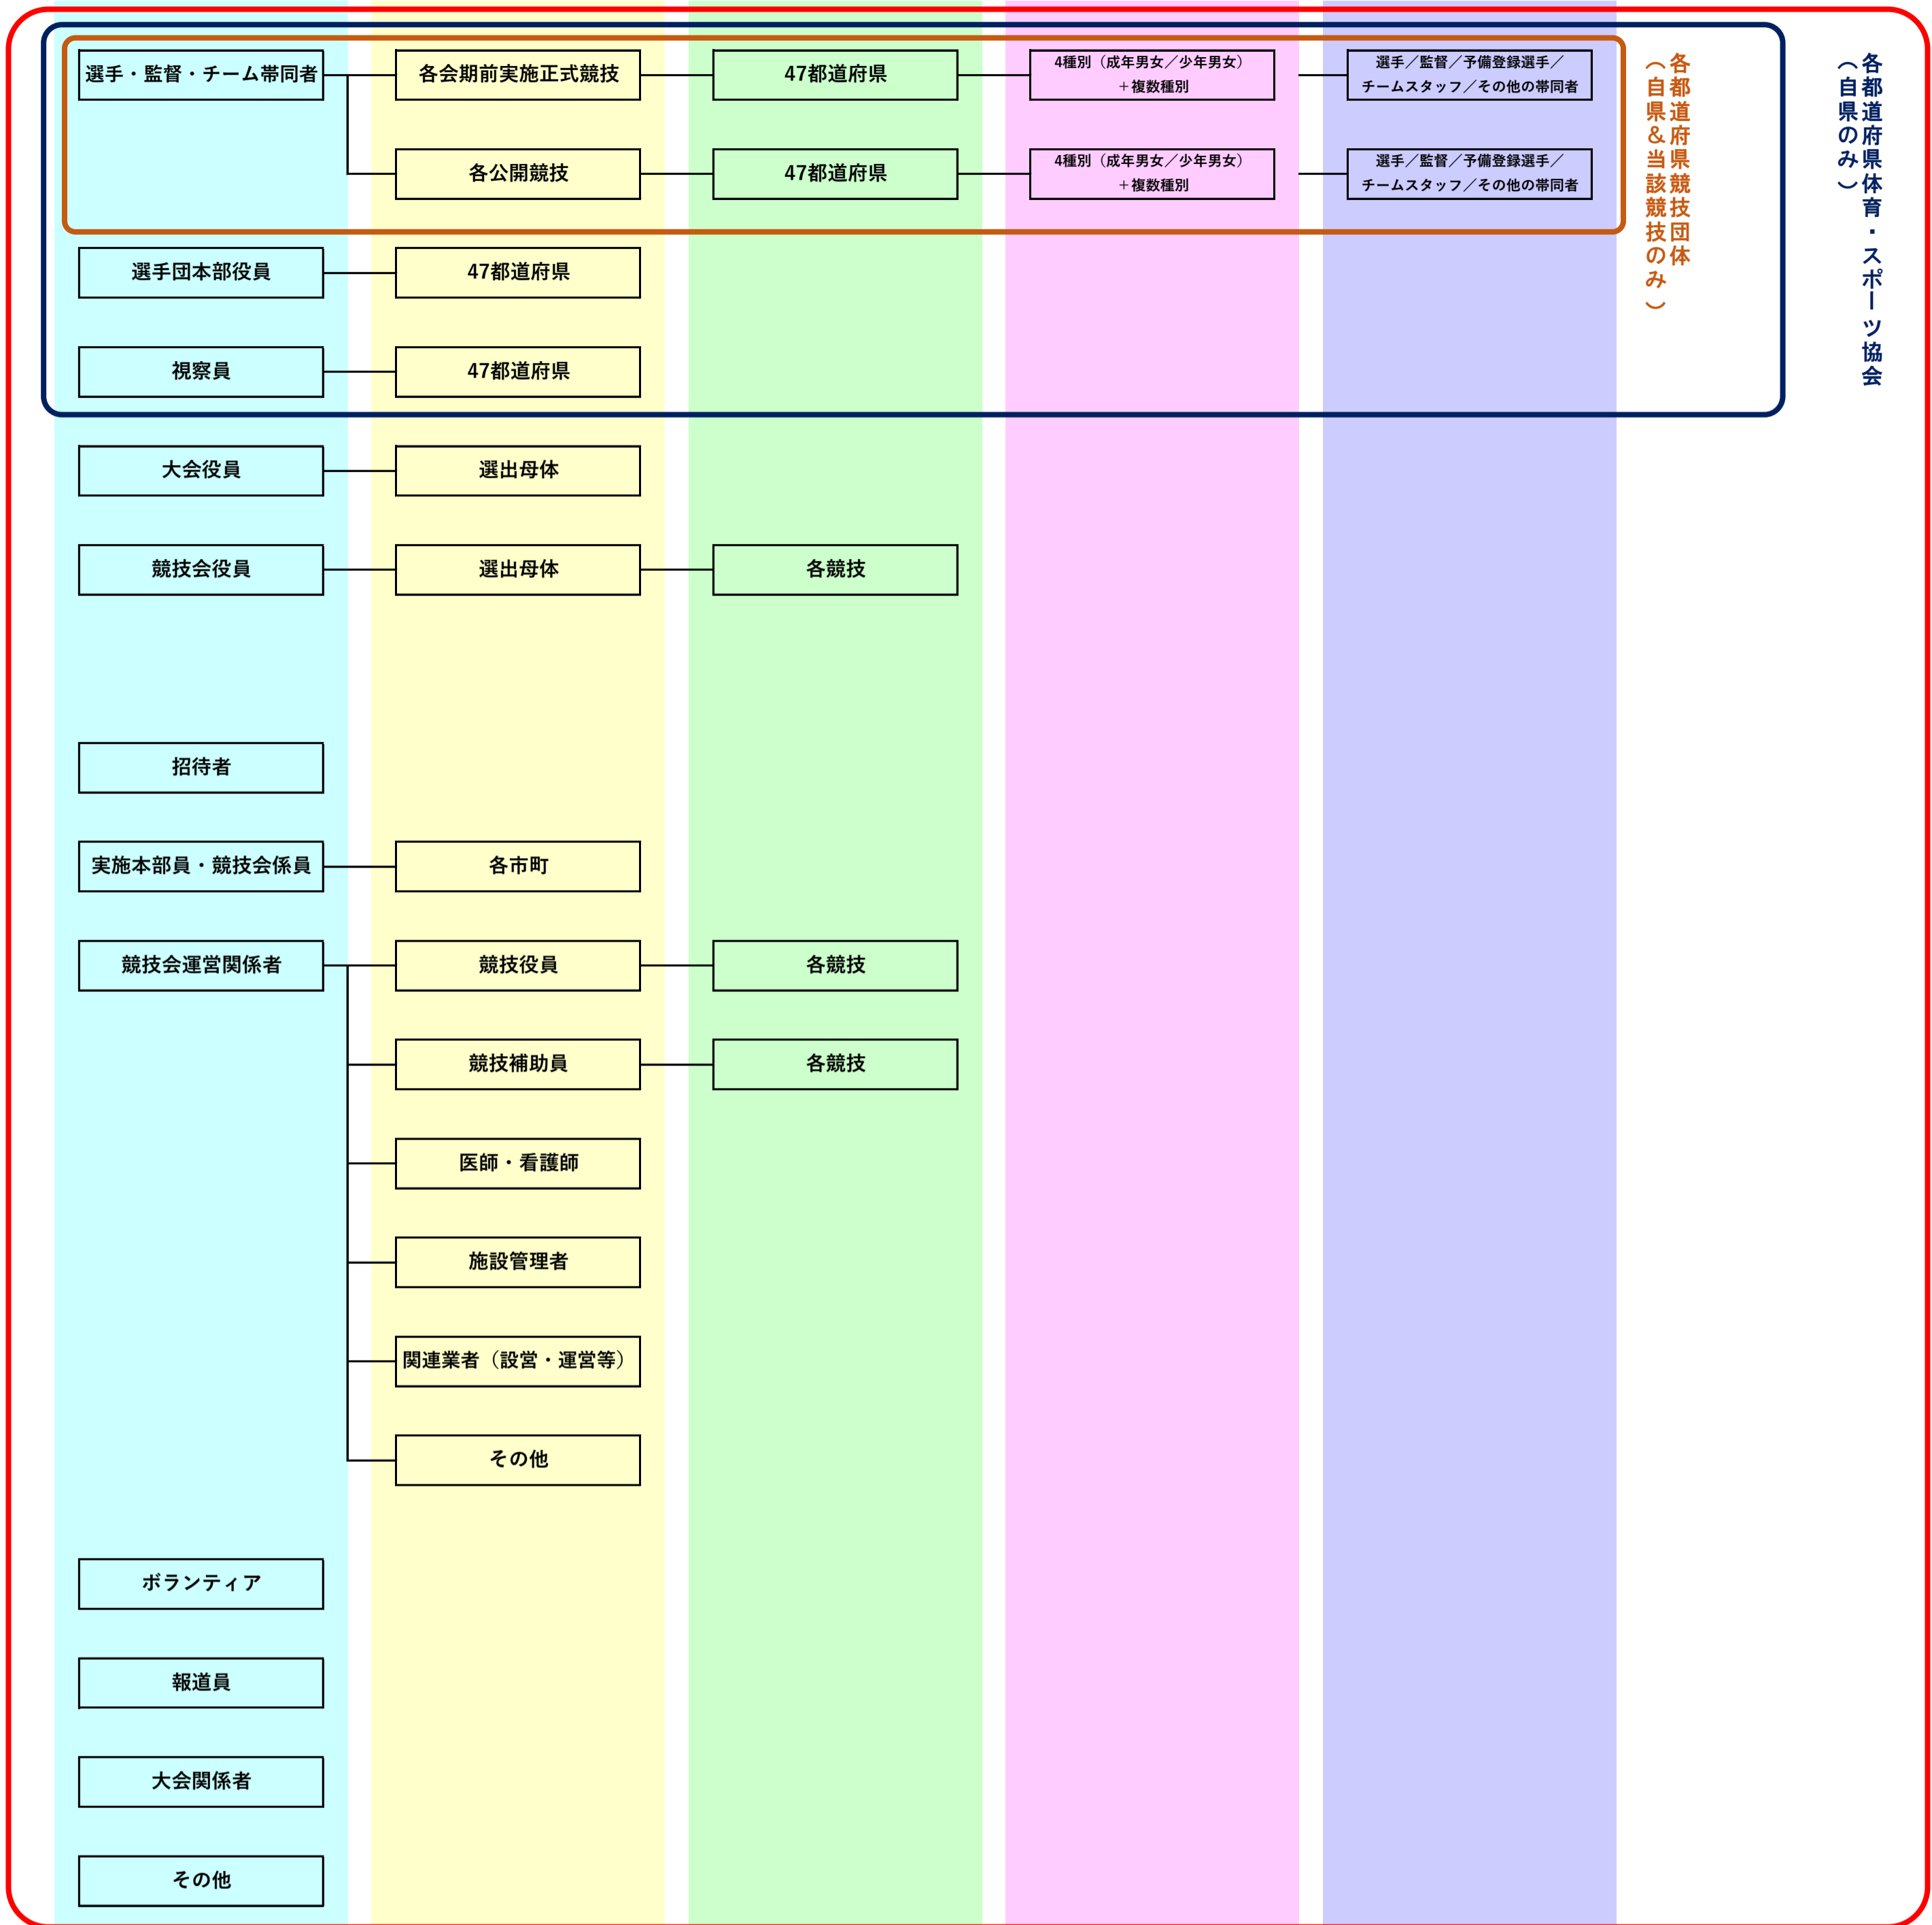

いちご一会とちぎ国体【会期前競技会】イベント設定カテゴリ構成及び管理者閲覧範囲

【参加種別1】 → 【参加種別2】 → 【参加種別3】 → 【参加種別4】 → 【参加種別5】

各都道府県競技団体  
(自県&当該競技のみ)

各都道府県体育・スポーツ協会  
(自県のみ)

大会主催者  
(JSPPO・栃木県・NF〔当該競技のみ〕・各市町)