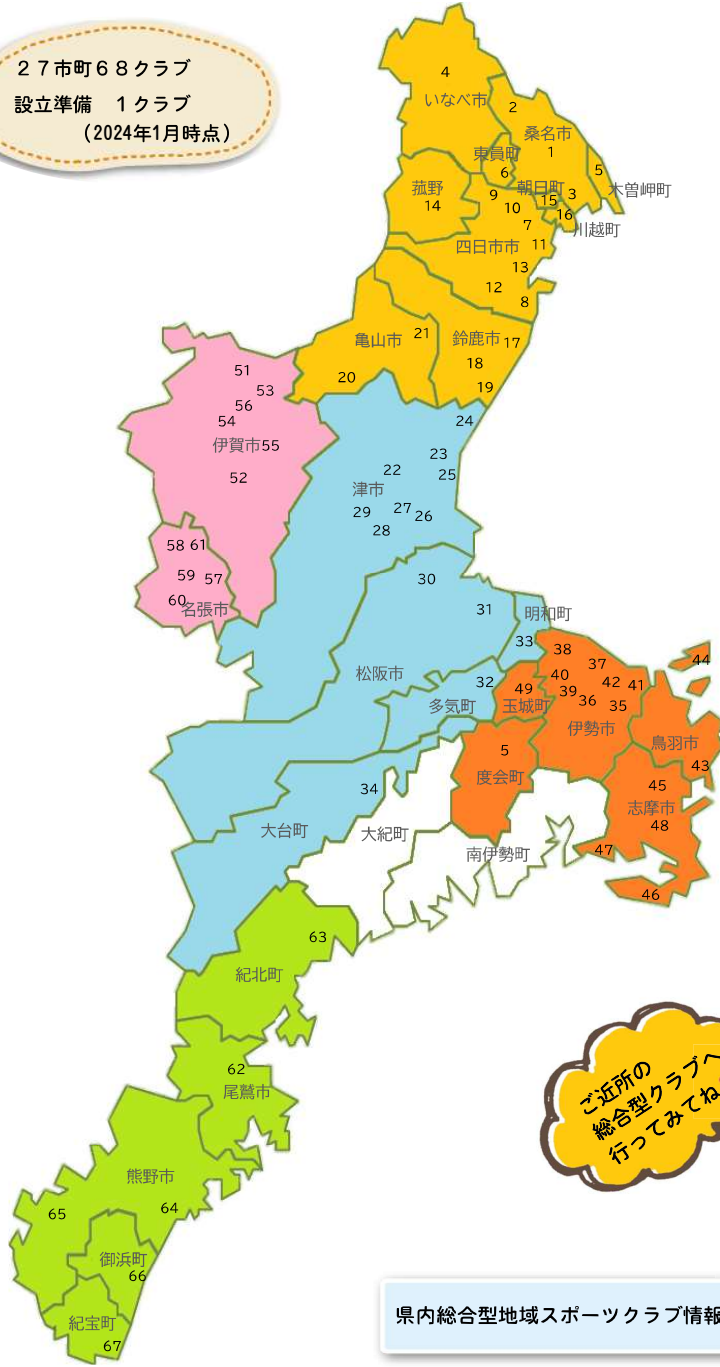

# 総合型地域

# スポーツクラブ一覧

27市町68クラブ  
 設立準備 1クラブ  
 (2024年1月時点)

県内総合型地域スポーツクラブ情報はこちら→ 

- 桑名市**
  1. TAFスポミンクラブ
  2. スポーツステーション多度 ●
  3. NPO法人ヴィアティンスポーツクラブ ★
- いなべ市**
  4. 一般社団法人元気クラブいなべ ●
- 木曽町**
  5. NPO法人きそさきAZクラブ ●
- 東員町**
  6. とういんフレンドリークラブ
- 四日市市**
  7. NPO法人四日市ウェルネスクラブ
  8. NPO法人楠スポーツクラブ ★
  9. 保々ふれあいスポーツクラブ
  10. NPO法人総合型地域スポーツクラブさんさん ★
  11. NPO法人ピバ・橋北
  12. 内部地区総合型地域スポーツクラブ
  13. NPO法人TSV四日市2020 総合型地域スポーツクラブすぼよん ★
- 菟野町**
  14. NPO法人元気アップこものスポーツクラブ ★
- 朝日町**
  15. あさひふれあいスポーツクラブ
- 川越町**
  16. 川越FAGクラブ
- 鈴鹿市**
  17. 若松Jr. ふれあいクラブ ●
  18. NPO法人三重花菖蒲スポーツクラブ
  19. 一般社団法人鈴鹿大学スポーツアカデミー
- 亀山市**
  20. NPO法人Let's スポーツわくわくらぶ
  21. ENJOYスポーツかめ亀クラブ
- 津市**
  22. NPO法人あのをスポーツクラブ ★
  23. 西橋内文化・スポーツクラブ
  24. 河芸町総合型地域スポーツクラブ
  25. 橋南スポーツクラブ
  26. ひさい総合型地域スポーツ・レクリエーションクラブFAN・fun
  27. ひさい文化・スポーツクラブ
  28. 矢頭の子クラブ
  29. NPO法人白山文化・スポーツクラブ ★
- いちしスポーツクラブ (休止中)**
- 松阪市**
  30. NPO法人うれしのスポーツクラブAFLEC
  31. まつさかTAIKYOスポーツクラブ
- 多気町**
  32. 多気町スポーツ協会 ●
- 明和町**
  33. 明和スポーツクラブ