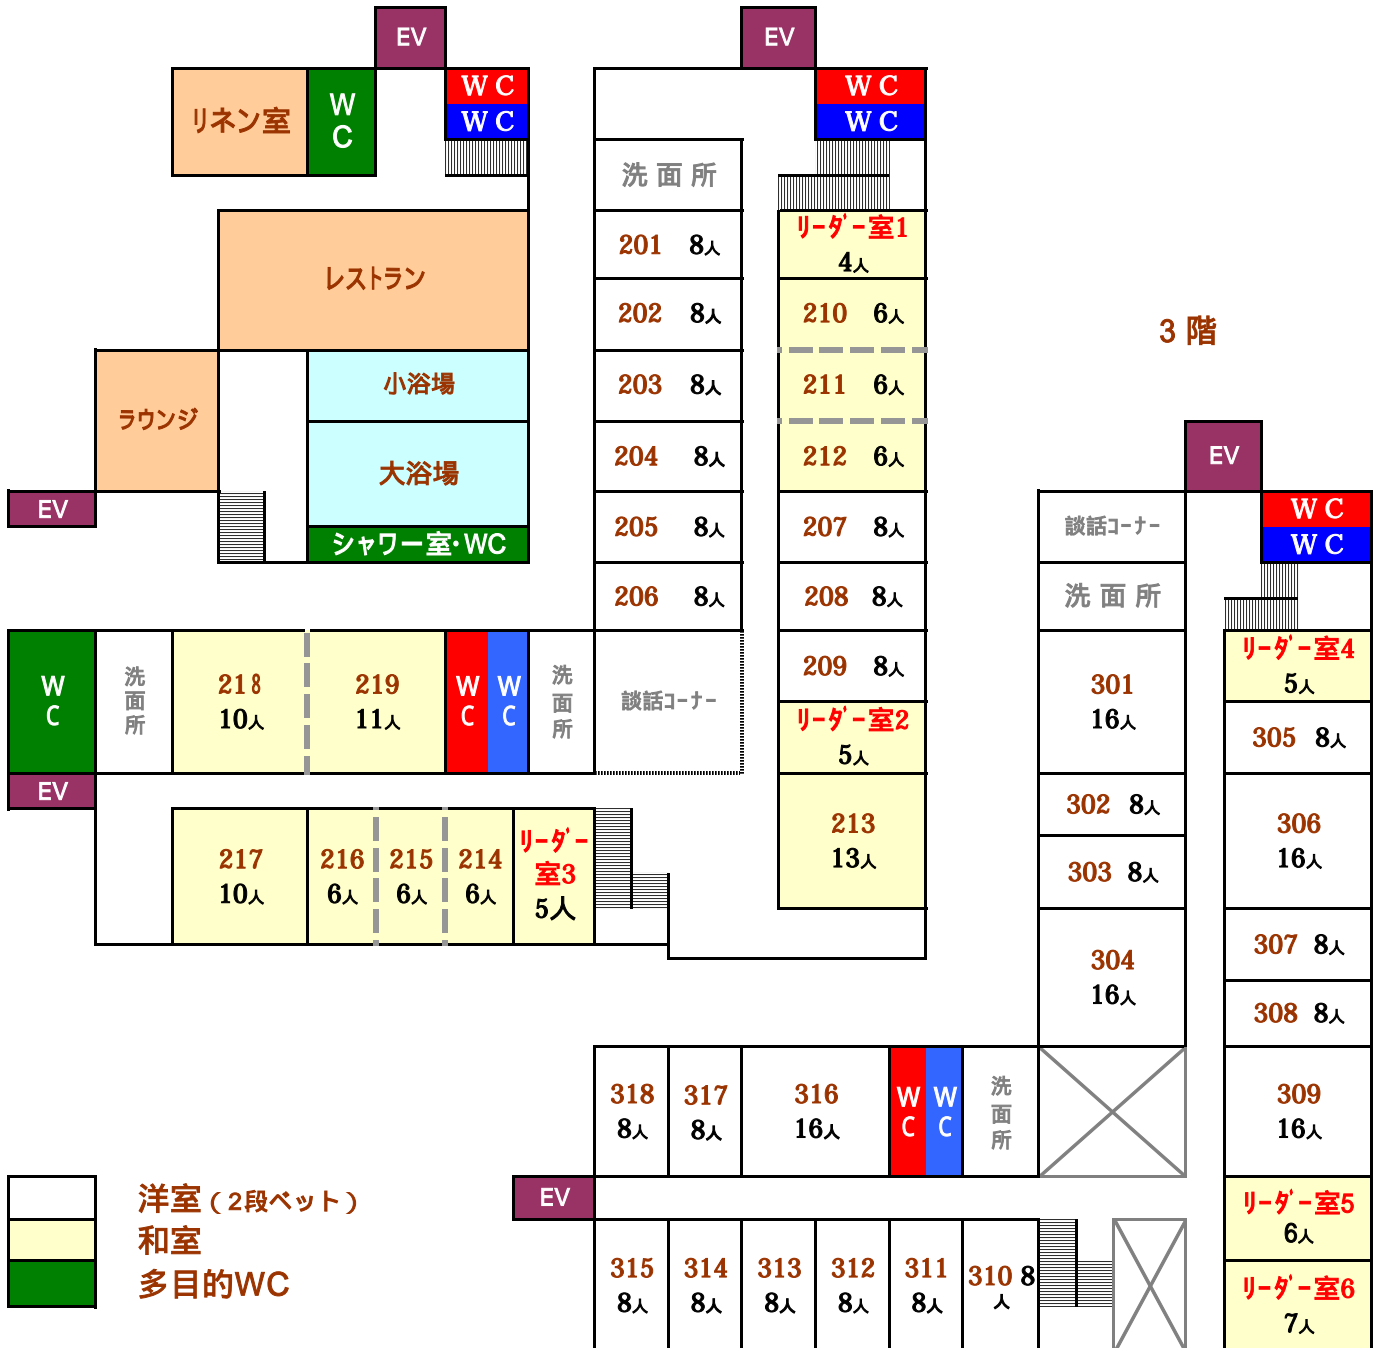

三重県立鈴鹿青少年センター 宿泊棟配置図

1 階

2 階

3 階

シャワー数：大浴場 15・小浴場 9